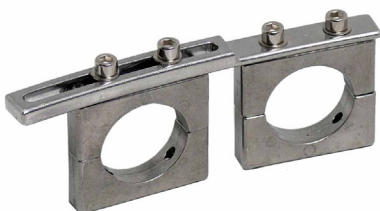

UFH-EW 1

Universal-Multifeedhalter-Erweiterungssatz, für 40 mm LNB's, mehrfach kombinierbar mit AFH-EW 1